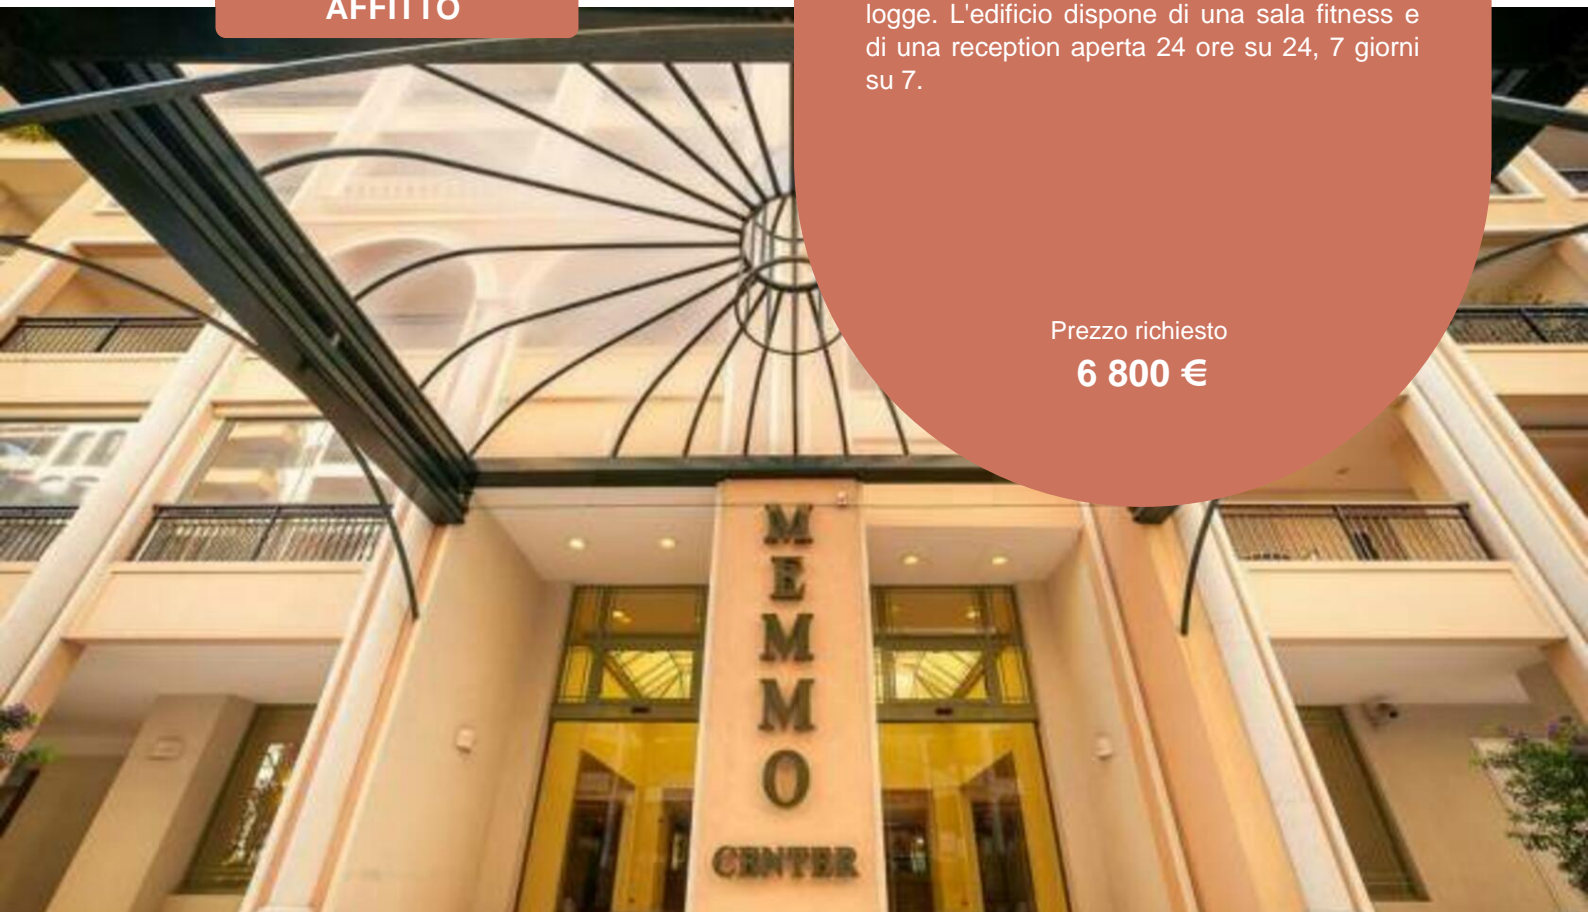

PETRINI

EXCLUSIVE REAL ESTATE MONACO

AFFITTO

APPARTAMENTO BILOCALE - MEMMO CENTER

Scopri questo superbo bilocale situato nel residence "Memmo Center", immerso nel tranquillo quartiere di Fontvieille, Monaco. Il patrimonio di questa proprietà sono le due logge. L'edificio dispone di una sala fitness e di una reception aperta 24 ore su 24, 7 giorni su 7.

Prezzo richiesto

6 800 €

Tipo di proprietà
Appartamento

Quartiere
Fontvieille

Parcheggi
1

Stanze
2 stanze

Superficie totale
86 m²

Spese
1 175 €

Maggiori informazioni su questa proprietà :

+377 92 00 16 00
contact@petrini.mc
www.petrini.mc

3 Avenue des Citronniers
98000 Monaco

REF : PEL395