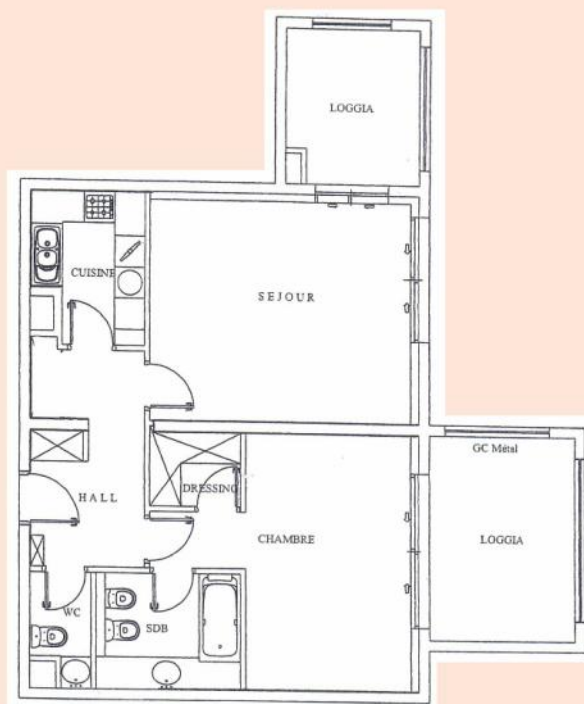

Tipo di proprietà
Appartamento

Stanze
2 stanze

Edificio
Memmo Center

Data di liberazione
01/10/2023

Quartiere
Fontvieille

Superficie abitabile
67 m²

Superficie terrazza
19 m²

Superficie totale
86 m²

Camera
1

Bagno
1

Parking
1

Cantina
1

Scoprite questo splendido appartamento nella residenza "Memmo Center" a Fontvieille. Luminoso ed elegante, comprende una cucina, un ampio soggiorno, una camera da letto con spogliatoio, armadi, un bagno e due logge. Completano la proprietà un posto auto e una cantina. Godetevi un ambiente di vita eccezionale nel cuore di Monaco. L'edificio dispone di una sala fitness, due lavanderie e una reception 24/7.