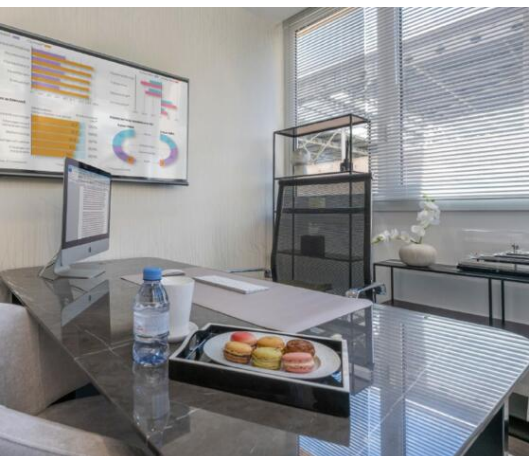

PETRINI

EXCLUSIVE REAL ESTATE MONACO

AFFITTO

UFFICIO - FONTVIEILLE - STADE LOUIS II

L'indirizzo commerciale, ideale per lavorare e fare rete in un ambiente in cui il design raffinato incontra comfort e funzionalità nel quartiere degli affari di Monaco. La posizione perfetta per un ufficio, un posto ideale per i dipendenti o per lavorare comodamente.

Prezzo richiesto

2 450 €

Tipo di proprietà
Ufficio

Quartiere
Fontvieille

Parcheggi
Aucun(e)

Stanze

Superficie totale
12 m²

Spese
200 €

Maggiori informazioni su questa proprietà :

+377 92 00 16 00
contact@petrini.mc
www.petrini.mc

3 Avenue des Citronniers
98000 Monaco

REF : PEL389