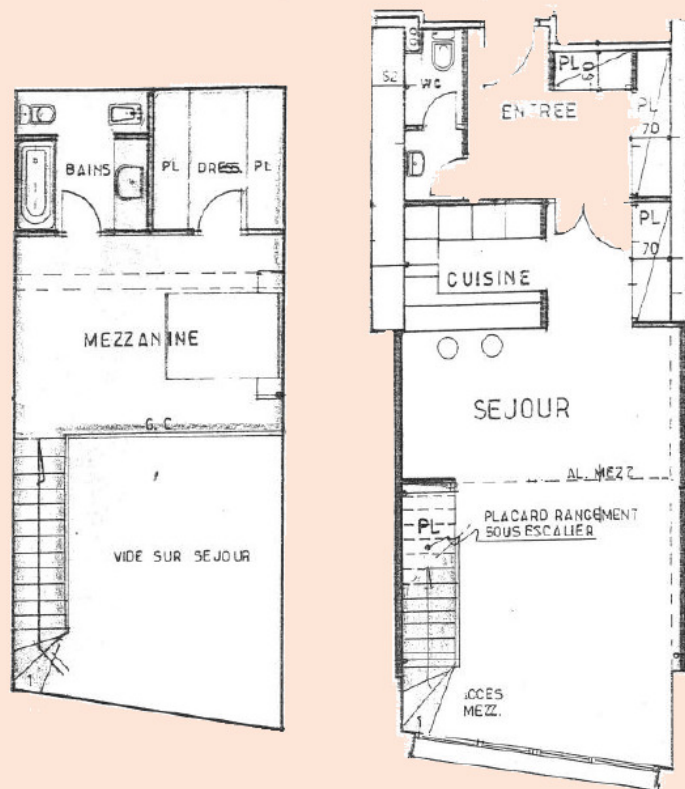

Tipo di proprietà
Appartamento

Stanze
2 stanze

Edificio
Roc Fleuri

Quartiere
La Rousse - Saint Roman

Superficie abitabile
89 m²

Camera
1

Bagno
1

Parcheggi
2

Spese
478 €

Data di liberazione
Immédiatement

Scopri questo moderno loft di circa 89 m² che offre un ambiente di vita unico e confortevole. Con un prezzo di affitto di 4.780,00 euro/mese + spese di 478 euro/mese. Questa proprietà rappresenta un'opportunità ideale per il suo spazio.

Questo appartamento è composto da 2 stanze principali, composto da un accogliente ingresso con bagno per gli ospiti, un ampio soggiorno luminoso con cucina americana e una camera da letto con dressing e bagno. La disposizione intelligente dell'appartamento massimizza l'uso dello spazio, creando un'atmosfera accogliente.

Il punto forte di questa proprietà è il suo doppio parcheggio,

Non perdere l'occasione di affittare questo superbo loft, perfettamente adattato alla vita di tutti i giorni.