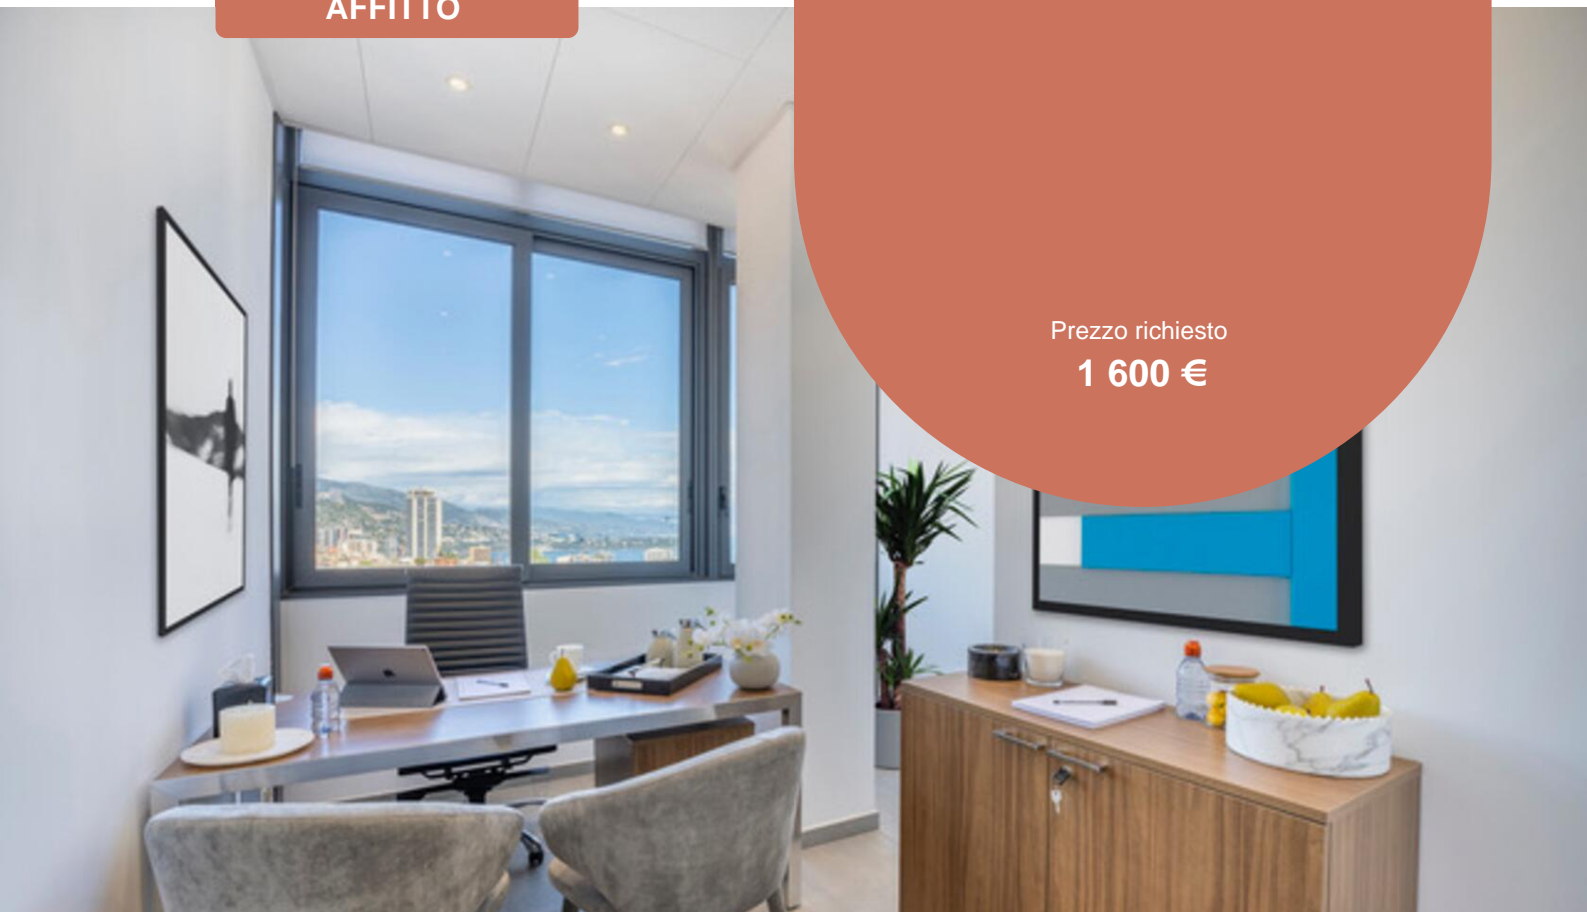

PETRINI

EXCLUSIVE REAL ESTATE MONACO

UFFICIO - LE BETTINA

Ufficio esclusivo con connessione internet e telefono, aria condizionata, riscaldamento

AFFITTO

Prezzo richiesto

1 600 €

Tipo di proprietà
Ufficio