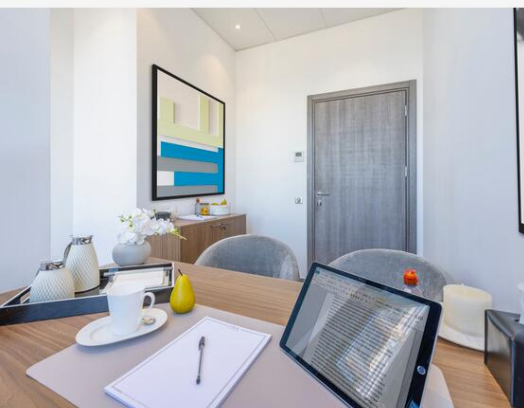

PETRINI

EXCLUSIVE REAL ESTATE MONACO

UFFICIO - LE BETTINA

Ufficio esclusivo con connessione internet e telefono, aria condizionata, riscaldamento

AFFITTO

Prezzo richiesto

1 600 €

Tipo di proprietà
Ufficio