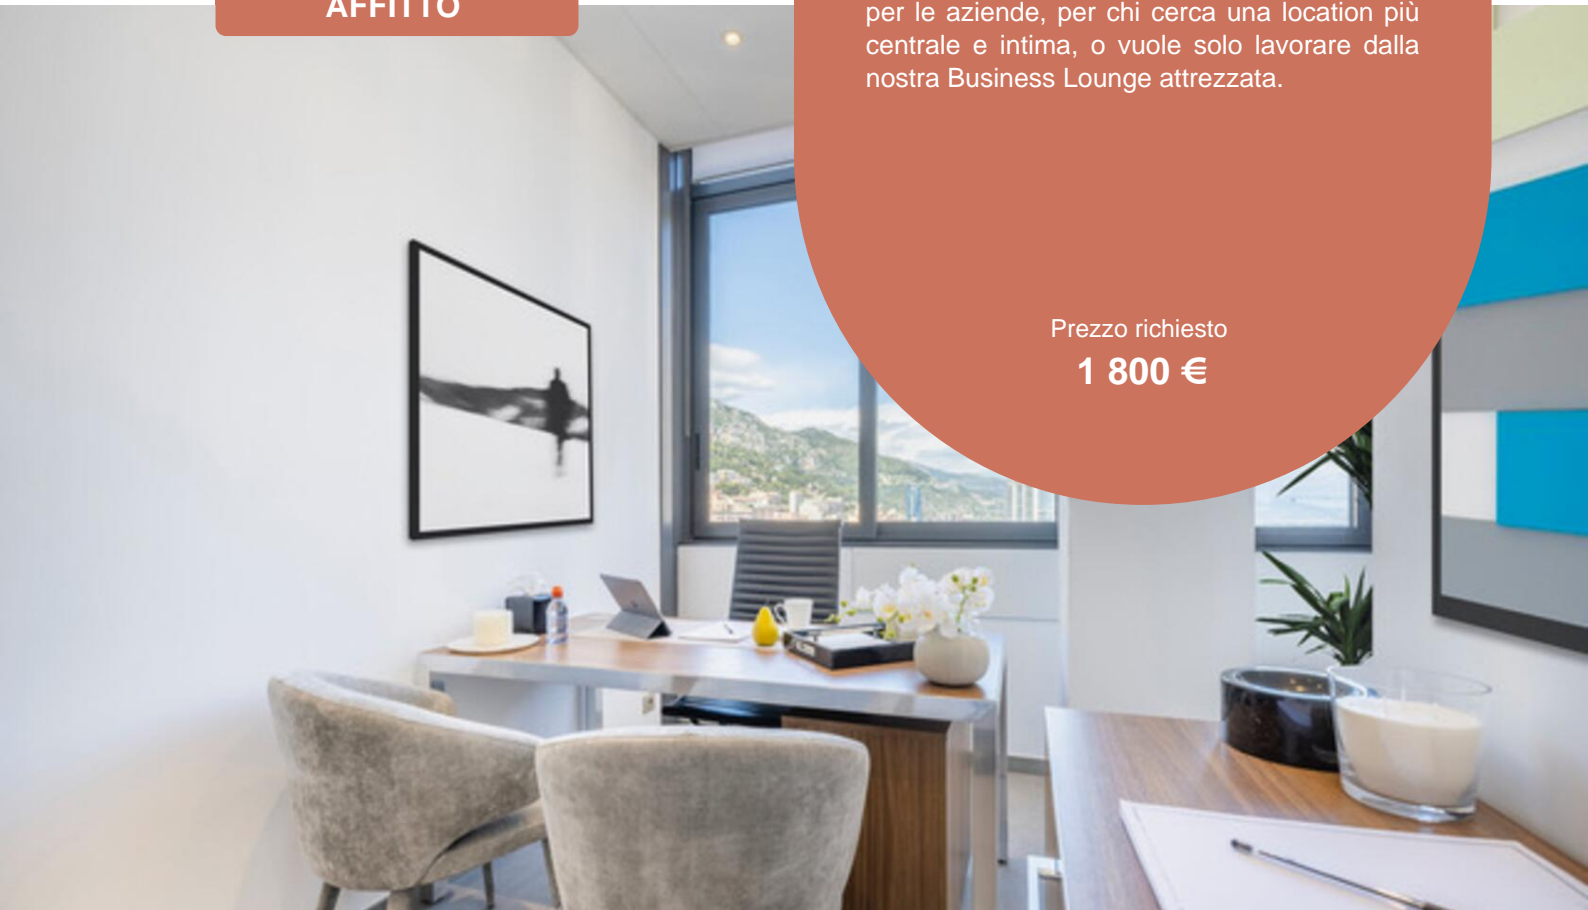

PETRINI

EXCLUSIVE REAL ESTATE MONACO

AFFITTO

UFFICIO TRANQUILLO - JARDIN EXOTIQUE

Ideale per lavorare in un ambiente tranquillo e su misura, arroccato sulle alture di Monaco, con una vista mozzafiato sull'Italia, sul Principato e sulla Francia. La location ideale per le aziende, per chi cerca una location più centrale e intima, o vuole solo lavorare dalla nostra Business Lounge attrezzata.

Prezzo richiesto

1 800 €

Tipo di proprietà
Ufficio

Stanze

Quartiere
Jardin Exotique

Superficie totale
13 m²

Parcheggi
Aucun(e)

Spese
100 €

Maggiori informazioni su questa proprietà :

+377 92 00 16 00
contact@petrini.mc
www.petrini.mc

3 Avenue des Citronniers
98000 Monaco

REF : PEL137