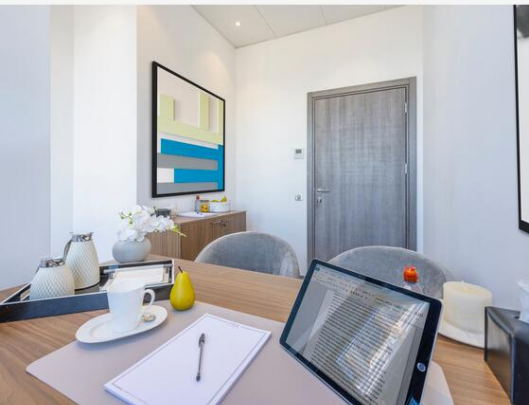

PETRINI

EXCLUSIVE REAL ESTATE MONACO

AFFITTO

UFFICIO TRANQUILLO - JARDIN EXOTIQUE

Ideale per lavorare in un ambiente tranquillo e su misura, arroccato sulle alture di Monaco, con una vista mozzafiato sull'Italia, sul Principato e sulla Francia. La location ideale per le aziende, per chi cerca una location più centrale e intima, o vuole solo lavorare dalla nostra Business Lounge attrezzata.

Prezzo richiesto

1 800 €

Tipo di proprietà
Ufficio

Stanze

Quartiere
Jardin Exotique

Superficie totale
13 m²

Parcheggi
Aucun(e)

Spese
100 €

Maggiori informazioni su questa proprietà :

+377 92 00 16 00
contact@petrini.mc
www.petrini.mc

3 Avenue des Citronniers
98000 Monaco

REF : PEL137