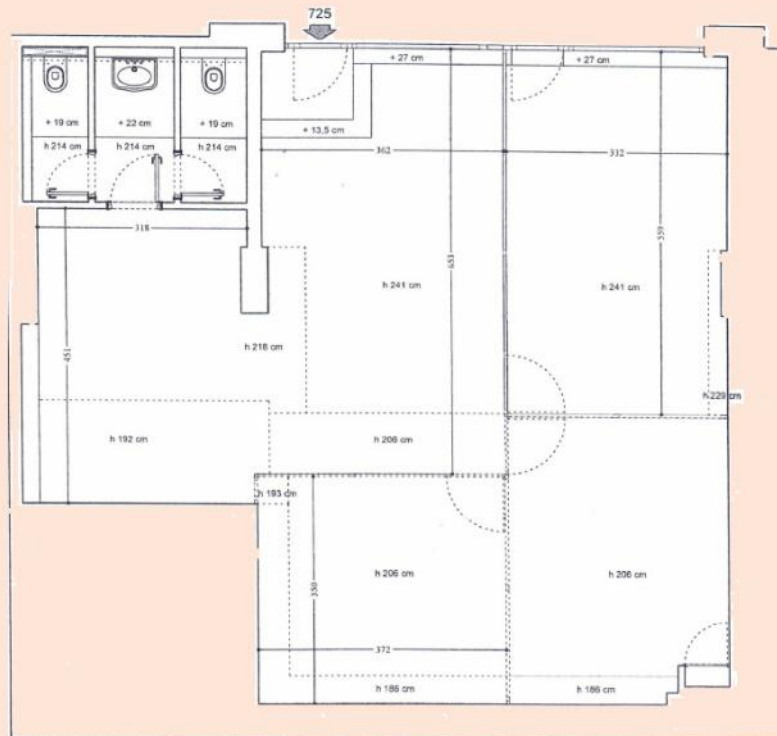

Type de produit
Bureau

Immeuble
Raphael

Quartier
Fontvieille

Superficie habitable
94 m²

Etage
RDC

Charges
400 €

Etat
Bon état

Vue
Jardins

Date de libération
15/09/2023

Le bureau est climatisé et se compose comme il suit:

- Une pièce principale avec grande vitrine comprenant 2 portes d'accès.
- Des bureaux avec cloisons vitrées
- Deux toilettes + un sas lave

Loyer de 7 000€ HT + 1 400€ TVA + 400€ de charges.