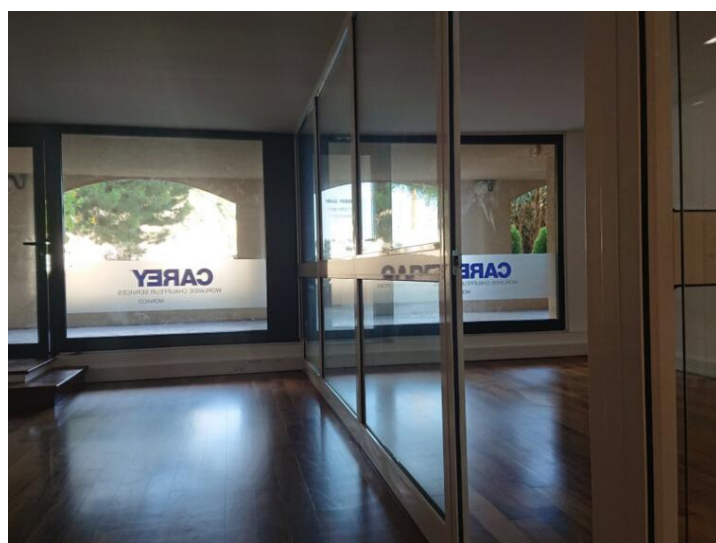

PETRINI

EXCLUSIVE REAL ESTATE MONACO

Plus d'informations sur ce bien :

+377 92 00 16 00

contact@petrini.mc

www.petrini.mc

3 Avenue des Citronniers

98000 Monaco

REF : PEL485