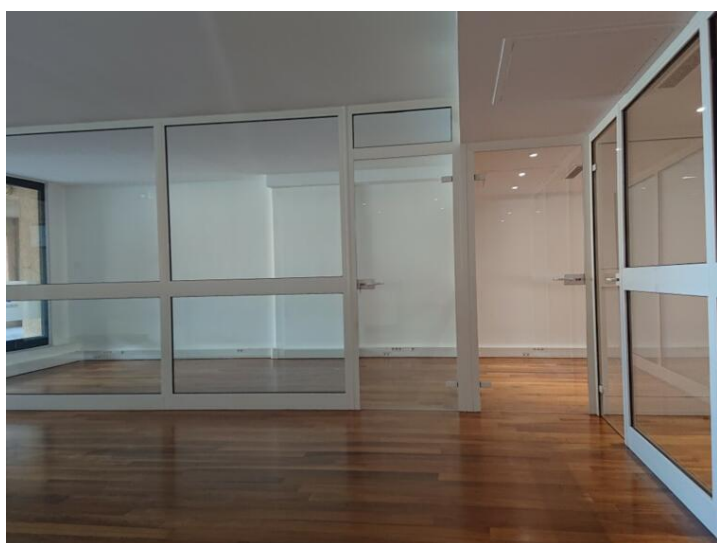

PETRINI

EXCLUSIVE REAL ESTATE MONACO

Plus d'informations sur ce bien :

+377 92 00 16 00

contact@petrini.mc

www.petrini.mc

3 Avenue des Citronniers

98000 Monaco

REF : PEL485