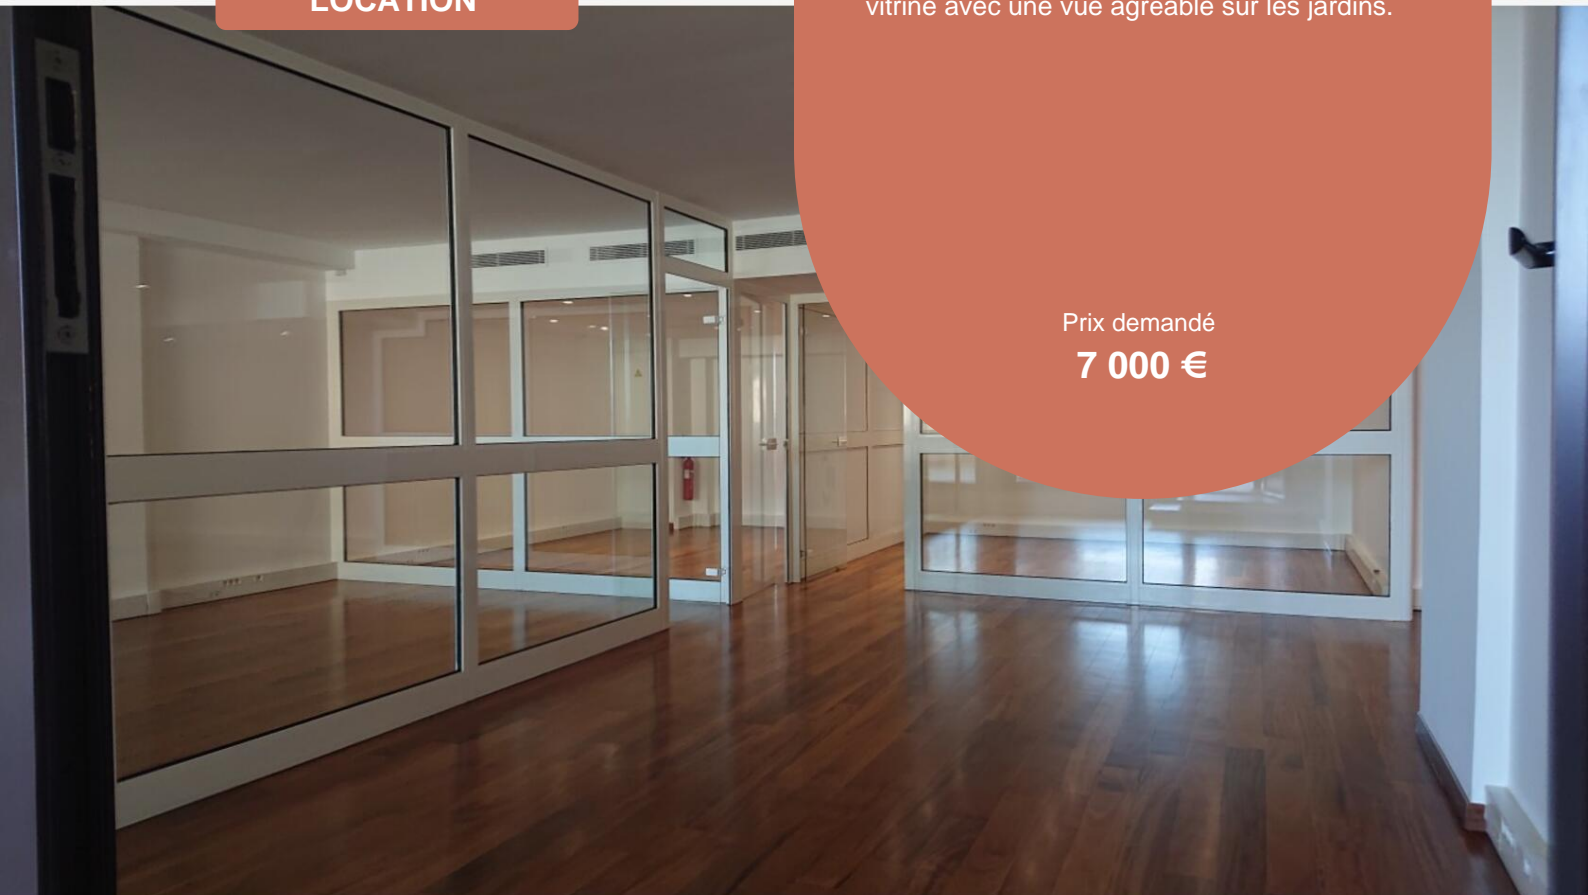

PETRINI

EXCLUSIVE REAL ESTATE MONACO

LOCATION

BUREAU FONTVIEILLE - RESIDENCE « LE RAPHAEL »

Bureau indépendant, dans le quartier de Fontvieille. Il se compose de plusieurs bureaux avec cloisons vitrées et deux toilettes avec un sas lave-mains. Il offre une grande vitrine avec une vue agréable sur les jardins.

Prix demandé

7 000 €

Type de produit
Bureau

Nb. pièces
-

Quartier
Fontvieille

Superficie totale
94 m²

Parkings
Aucun(e)

Charges
400 €

Plus d'informations sur ce bien :

+377 92 00 16 00
contact@petrini.mc
www.petrini.mc

3 Avenue des Citronniers
98000 Monaco

REF : PEL485