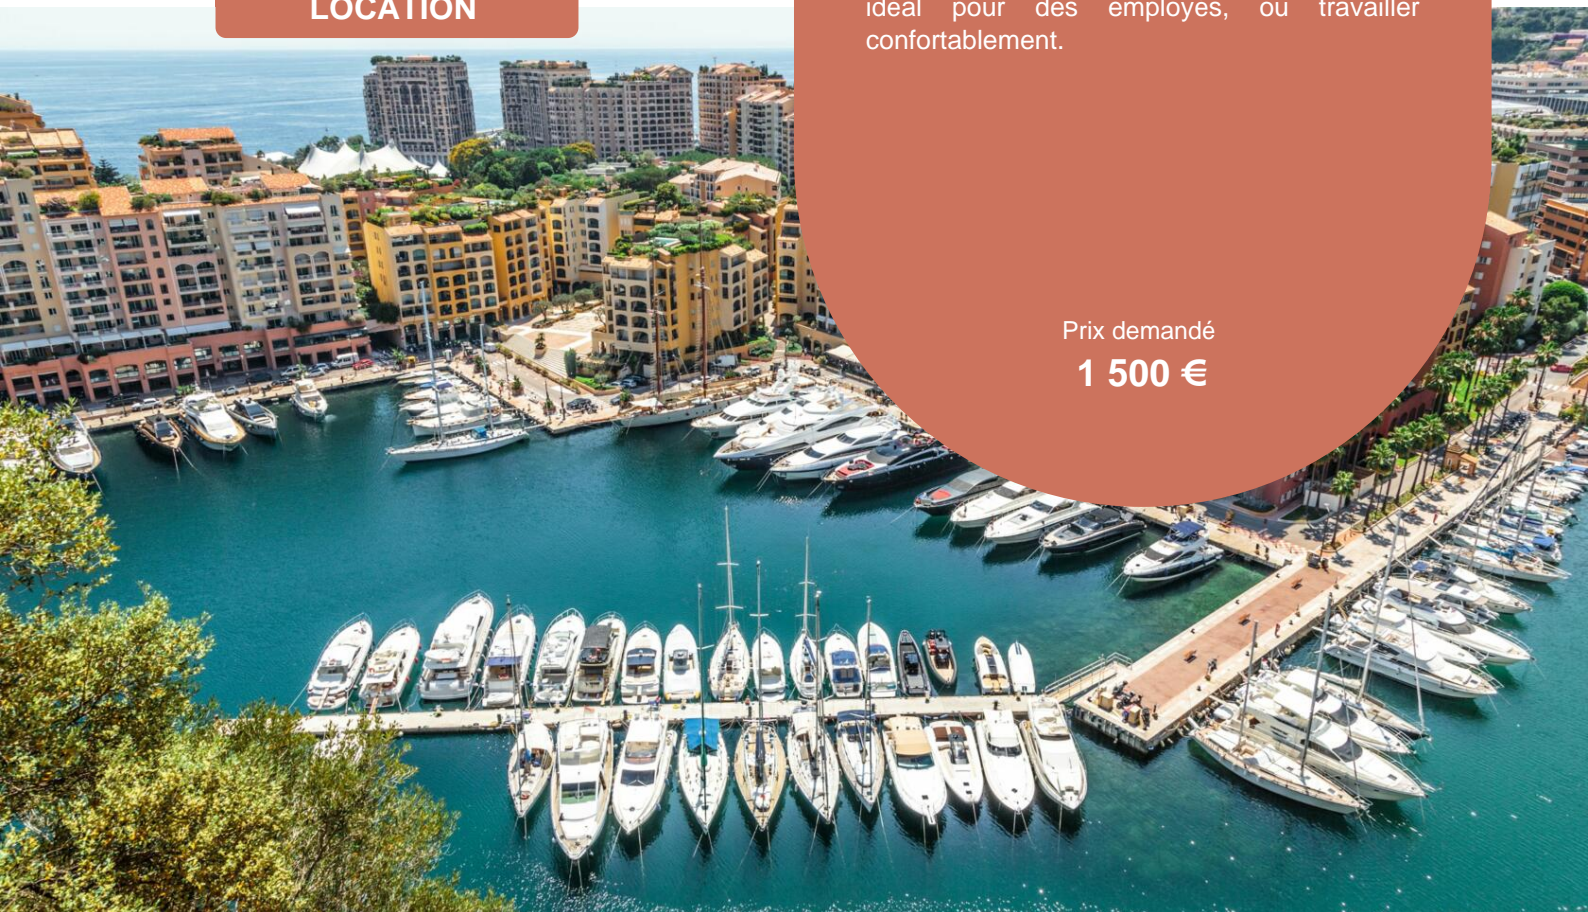

PETRINI

EXCLUSIVE REAL ESTATE MONACO

LOCATION

BUREAU - FONTVIEILLE - MONACO

L'adresse business, idéale pour travailler et networker dans un environnement où le design raffiné rencontre le confort et la fonctionnalité dans le quartier d'affaires de Monaco. L'emplacement parfait pour un siège idéal pour des employés, ou travailler confortablement.

Prix demandé

1 500 €

Type de produit
Bureau

Nb. pièces

Quartier
Fontvieille

Superficie totale
12 m²

Parkings
Aucun(e)

Charges
200 €

Plus d'informations sur ce bien :

+377 92 00 16 00
contact@petrini.mc
www.petrini.mc

3 Avenue des Citronniers
98000 Monaco

REF : PEL410