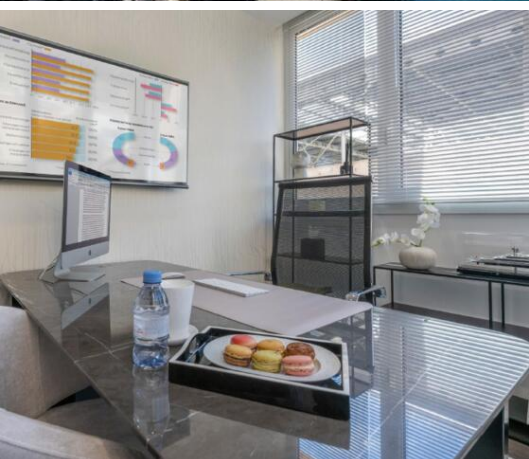

PETRINI

EXCLUSIVE REAL ESTATE MONACO

LOCATION

BUREAU - FONTVIEILLE - STADE LOUIS II

L'adresse business, idéale pour travailler et networker dans un environnement où le design raffiné rencontre le confort et la fonctionnalité dans le quartier d'affaires de Monaco. L'emplacement parfait pour un bureau, un siège idéal pour des employés, ou travailler confortablement.

Prix demandé

2 450 €

Type de produit
Bureau

Nb. pièces

Quartier
Fontvieille

Superficie totale
12 m²

Parkings
Aucun(e)

Charges
200 €

Plus d'informations sur ce bien :

+377 92 00 16 00
contact@petrini.mc
www.petrini.mc

3 Avenue des Citronniers
98000 Monaco

REF : PEL389