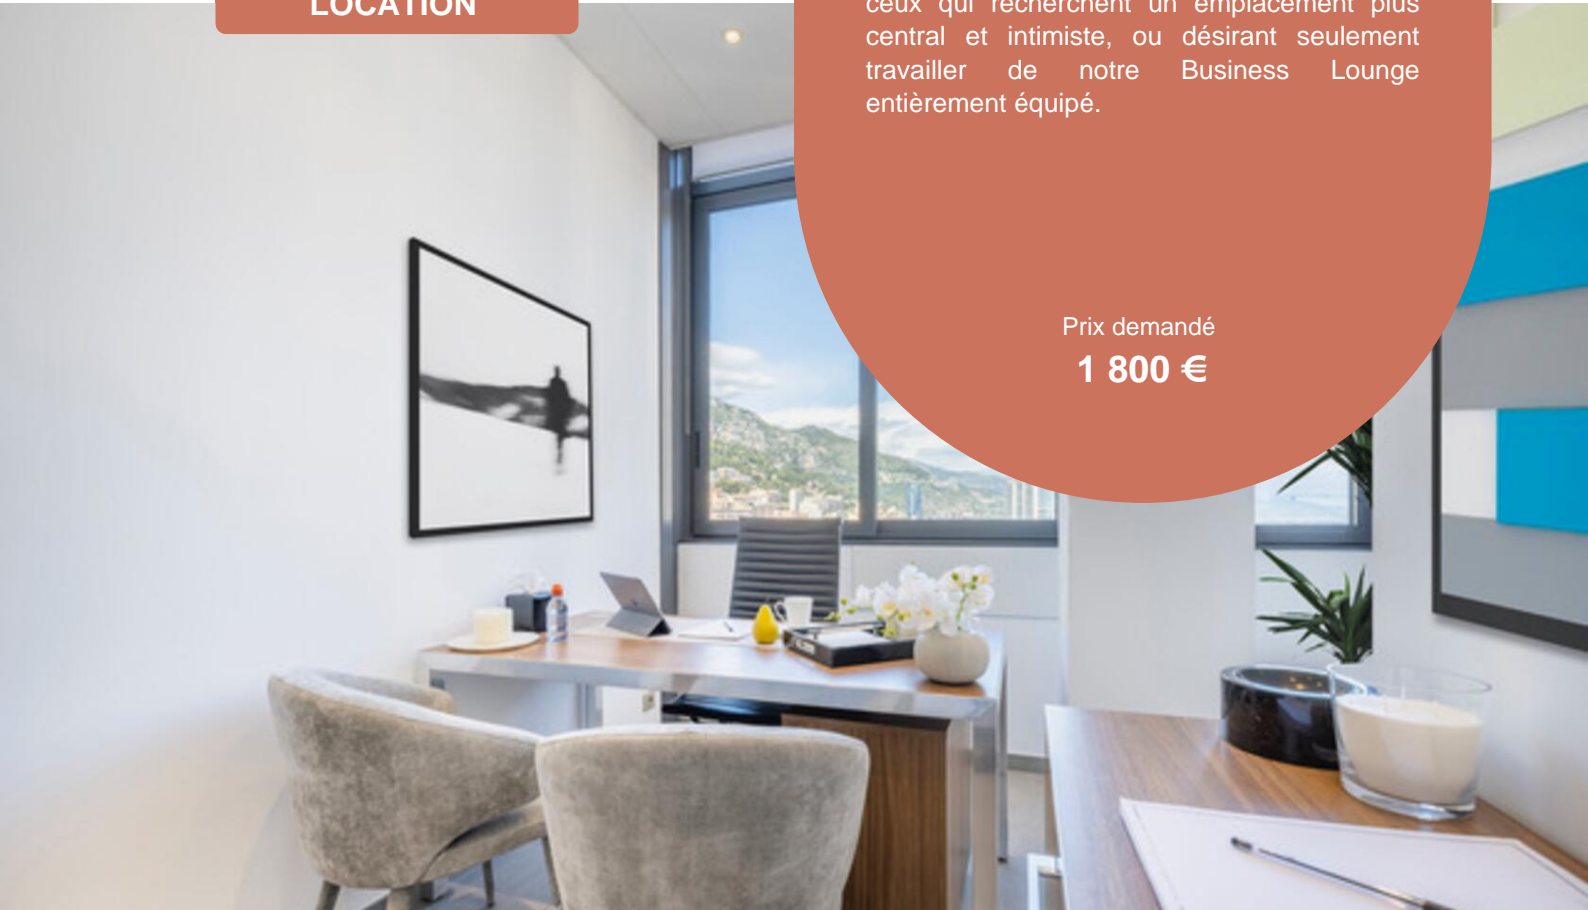

PETRINI

EXCLUSIVE REAL ESTATE MONACO

LOCATION

CALME BUREAU - JARDIN EXOTIQUE

Idéal pour travailler dans un environnement calme et sur mesure, perché sur les hauteurs de Monaco, avec une vue imprenable sur l'Italie, la Principauté et la France. L'emplacement idéal pour les sociétés, pour ceux qui recherchent un emplacement plus central et intimiste, ou désirant seulement travailler de notre Business Lounge entièrement équipé.

Prix demandé

1 800 €

Type de produit
Bureau

Nb. pièces

Plus d'informations sur ce bien :

+377 92 00 16 00
contact@petrini.mc
www.petrini.mc

Quartier
Jardin Exotique

Superficie totale
13 m²

3 Avenue des Citronniers
98000 Monaco

Parkings
Aucun(e)

Charges
100 €

REF : PEL137