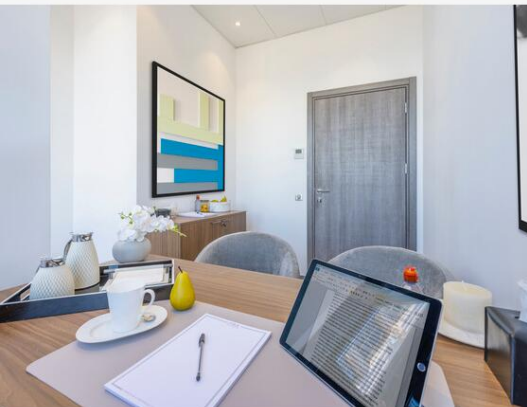

PETRINI

EXCLUSIVE REAL ESTATE MONACO

LOCATION

CALME BUREAU - JARDIN EXOTIQUE

Idéal pour travailler dans un environnement calme et sur mesure, perché sur les hauteurs de Monaco, avec une vue imprenable sur l'Italie, la Principauté et la France. L'emplacement idéal pour les sociétés, pour ceux qui recherchent un emplacement plus central et intimiste, ou désirant seulement travailler de notre Business Lounge entièrement équipé.

Prix demandé

1 800 €

Type de produit
Bureau

Nb. pièces

Plus d'informations sur ce bien :

+377 92 00 16 00
contact@petrini.mc
www.petrini.mc

Quartier
Jardin Exotique

Superficie totale
13 m²

3 Avenue des Citronniers
98000 Monaco

Parkings
Aucun(e)

Charges
100 €

REF : PEL137