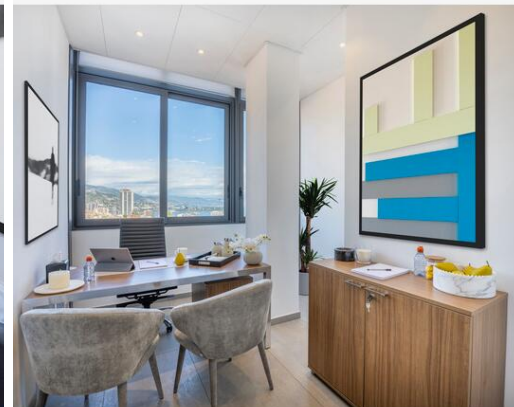

PETRINI

EXCLUSIVE REAL ESTATE MONACO

LOCATION

CALME BUREAU - JARDIN EXOTIQUE

Idéal pour travailler dans un environnement calme et sur mesure, perché sur les hauteurs de Monaco, avec une vue imprenable sur l'Italie, la Principauté et la France. L'emplacement idéal pour les sociétés, pour ceux qui recherchent un emplacement plus central et intimiste, ou désirant seulement travailler de notre Business Lounge entièrement équipé.

Prix demandé

1 800 €

Type de produit
Bureau

Nb. pièces

Plus d'informations sur ce bien :

+377 92 00 16 00
contact@petrini.mc
www.petrini.mc

Quartier
Jardin Exotique

Superficie totale
13 m²

3 Avenue des Citronniers
98000 Monaco

Parkings
Aucun(e)

Charges
100 €

REF : PEL137