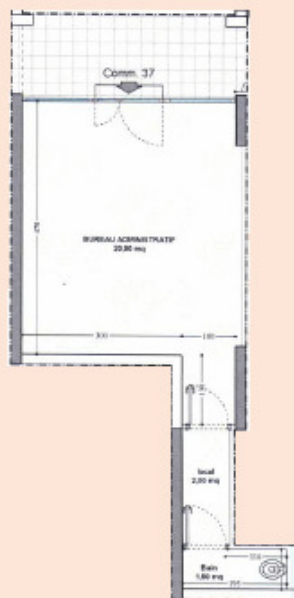

Produkttyp
Büro

Gebäude
Le Cimabue

Stadtteil
Fontvieille

Wohnfläche
24 m²

Stockwerk
RDC

Nebenkosten
550 €

Verfügbar ab
01/02/2023

Schönes Büro mit Vitrine in der Residenz von Cimabue

Es besteht aus einem Hauptraum, einer Toilette und einem lokalen Abstand.

Preis: 3300€ HT + 660€ MwSt.