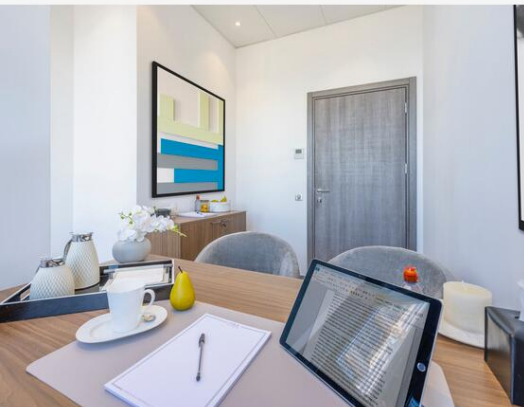

PETRINI

EXCLUSIVE REAL ESTATE MONACO

BÜRO - LE BETTINA

Exklusives Büro mit Internetanschluss und Telefon, Klimaanlage, Heizung

VERMIETUNG

Prix demandé

1 600 €

Produkttyp
Büro

Zimmer

District
Jardin Exotique

Totale Fläche
10 m²

Parkplätze
Aucun(e)

Nebenkosten
100 €

Plus d'informations sur ce bien :

+377 92 00 16 00
contact@petrini.mc
www.petrini.mc

3 Avenue des Citronniers
98000 Monaco

REF : PEL155