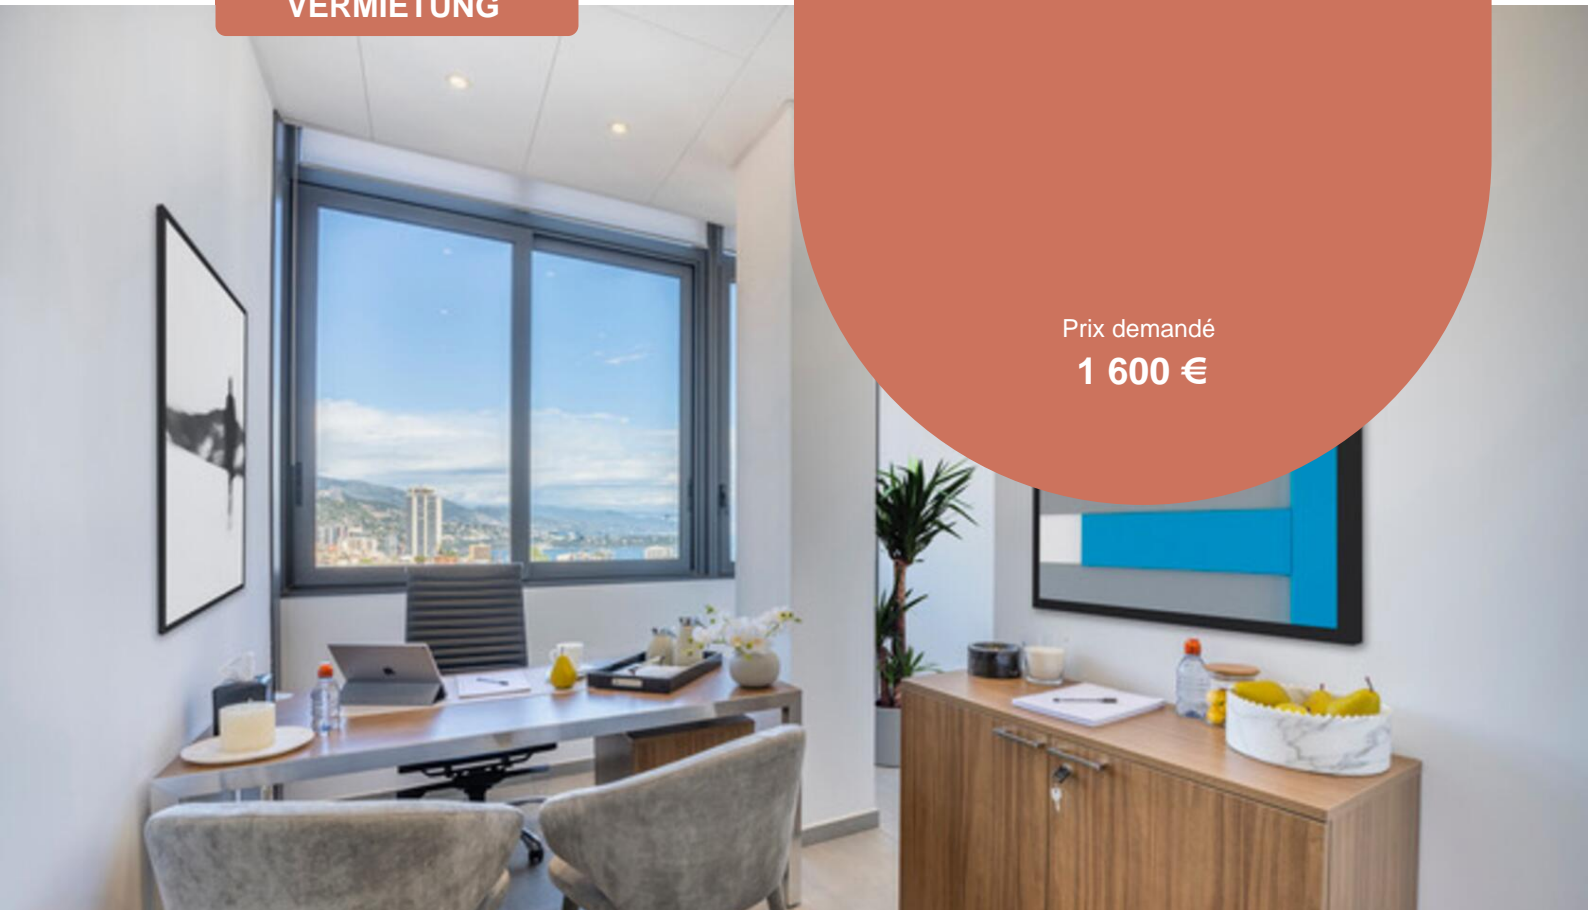

PETRINI

EXCLUSIVE REAL ESTATE MONACO

BÜRO - LE BETTINA

Exklusives Büro mit Internetanschluss und Telefon, Klimaanlage, Heizung

VERMIETUNG

Prix demandé

1 600 €

Produkttyp
Büro