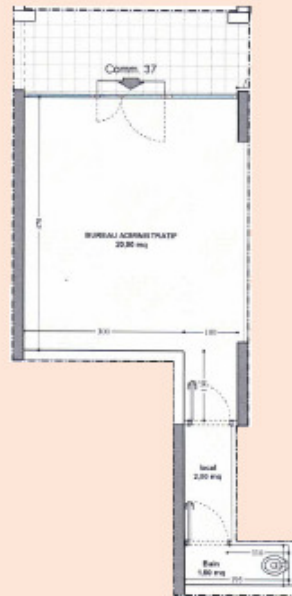

Produkttyp
Büro

Zimmer
Einzimmer

Gebäude
Le Cimabue

Stadtteil
Fontvieille

Wohnfläche
24 m²

Salle de bains
1

Stockwerk
RDC

Nebenkosten
550 €

Blick
Vue ville

Verfügbar ab
15/05/2025

Schönes Büro mit Fenster in der Cimabue-Residenz

Es besteht aus einem Hauptraum, einer Toilette und einem Flur.

Preis: 2950€ HT + 590€ MwSt. + 550 ; Gesamt : 4090€